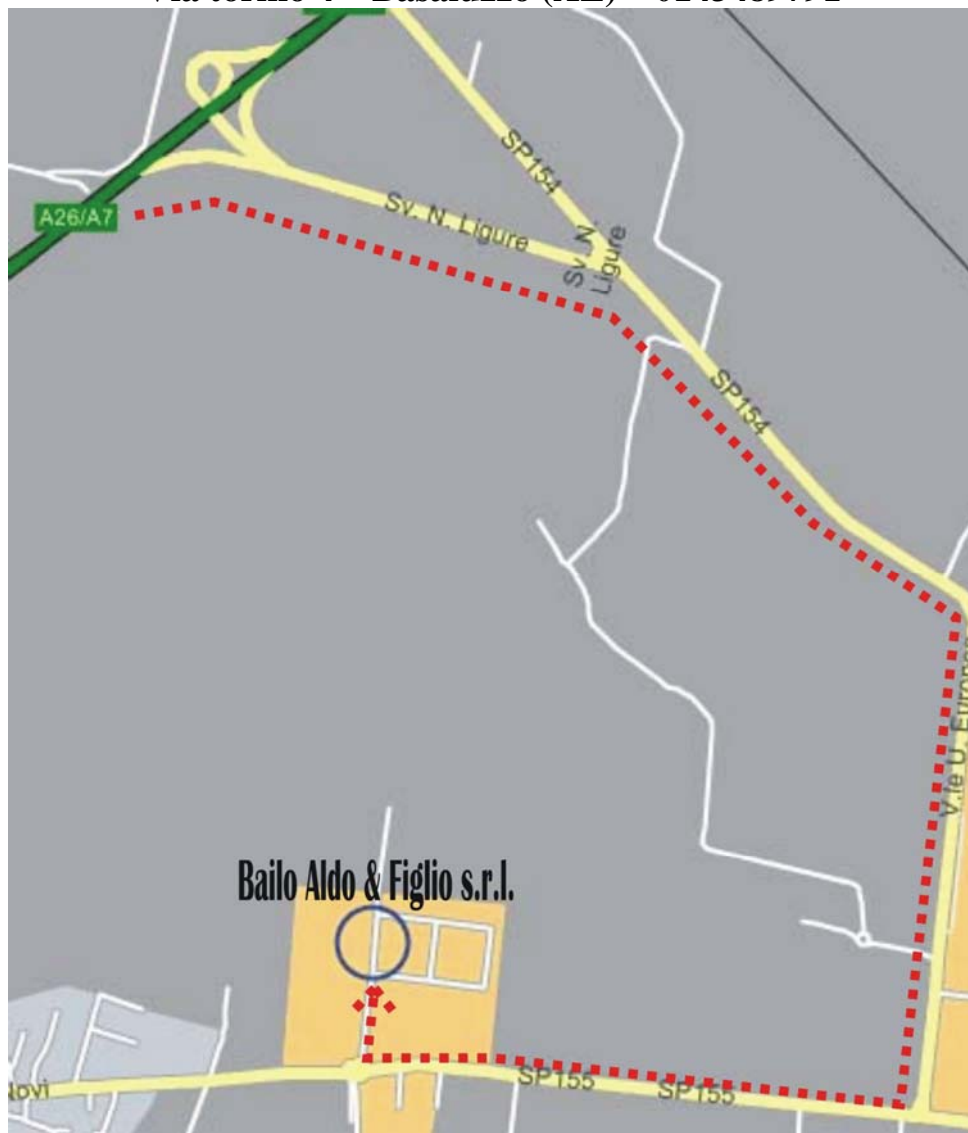

Bailo Aldo & Figlio s.r.l.
Via torino 4 – Basaluzzo (AL) – 0143489791

		
PAR AVION: Aéroport de GÈNES à Km. 60 Aéroport de TURIN à Km. 140 Aéroport de MILAN à Km 130	PAR TRAIN: Voie: TO - GE - Rome Gare: Novi Ligure Voie: MI - GE Gare: Tortona	PAR VOITURE: Autoroute A26 / A7 sortie Novi Ligure suivre pour Basaluzzo SP155; tourner pour zone industrielle

Ouverture au public Lundi - Vendredi : matin: 08:30 - 12:30 après-midi: 14:30 - 18:30
Fermé samedi et dimanche.